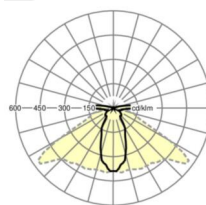

электротехника

Балласт	Электронный драйвер, аварийное освещение 3ч., автоматическое тестирование (1 штука)
Мощность системы	4W
сетевое напряжение	230V/50Hz

Оптика

Оснастка	LED, цветопередача/оттенок света CRI ≥ 70 / 6000K
Допуск для координаты цветности (MacAdam)	7SDCM
Фотобиологическая безопасность (светильник)	RG2
Номинальный световой поток	197lm
Номинальный световой поток-при дежурном освещении	197lm
светоотдача светильников	49lm/W
Угол излучения	45° (C0) / 125° (C90)
UGR поп./вдоль	29.8 / 35.2

DEEP-LINK

<https://www.regiolum.de/ru/article/19072002000>

Ссылка	LED 200lm 760
ηLB	100 %
Φ ↓/↑	93 % / 7 %
UGR поп./вдоль	29.8 / 35.2

Механика

цвет корпуса	белый стандартный для электротехники RAL 9016
размеры (LxWxH/DxH)	765mm x 55mm x 35mm
вес (нетто)	0.85kg
Область разворота в плоскости и пространстве (x/y/z)	0° / 0° / 90°
Вид монтажа	сборка трековых систем, световая структура

размеры

L	765 mm	Длина
В	55 mm	Ширина
Н	35 mm	Высота