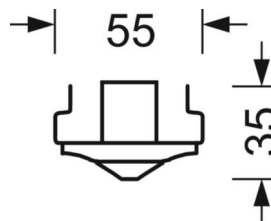

электротехника

Балласт	Электронный драйвер, аварийное освещение 3ч., автоматическое тестирование (1 штука)
Мощность системы	4W
сетевое напряжение	230V/50Hz

Оптика

Оснастка	LED, цветопередача/оттенок света CRI ≥ 70 / 6000K
Допуск для координаты цветности (MacAdam)	7SDCM
Фотобиологическая безопасность (светильник)	RG2
Номинальный световой поток	197lm
Номинальный световой поток-при дежурном освещении	197lm
светоотдача светильников	49lm/W
Угол излучения	45° (C0) / 125° (C90)
UGR поп./вдоль	29.8 / 35.2

DEEP-LINK

<https://www.regiolum.de/ru/article/19072002000>

Ссылка	LED 200lm 760
ηLB	100 %
Φ ↓/↑	93 % / 7 %
UGR поп./вдоль	29.8 / 35.2

Механика

цвет корпуса	белый стандартный для электротехники RAL 9016
размеры (LxWxH/DxH)	765mm x 55mm x 35mm
вес (нетто)	0.85kg
Область разворота в плоскости и пространстве (x/y/z)	0° / 0° / 90°
Вид монтажа	сборка трековых систем, световая структура

размеры

L	765 mm	Длина
В	55 mm	Ширина
Н	35 mm	Высота