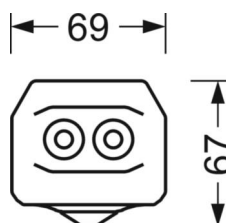

электротехника

Балласт	Электронный драйвер, аварийное освещение 3ч., автоматическое тестирование (1 штука)
Мощность системы	4W
сетевое напряжение	230V/50Hz

Оптика

Оснастка	LED, цветопередача/оттенок света CRI ≥ 70 / 6000K
Допуск для координаты цветности (MacAdam)	7SDCM
Фотобиологическая безопасность (светильник)	RG2
Номинальный световой поток	197lm
Номинальный световой поток-при дежурном освещении	197lm
светоотдача светильников	49lm/W
Угол излучения	45° (C0) / 125° (C90)
UGR поп./вдоль	29.8 / 35.2

DEEP-LINK

<https://www.regiolum.de/ru/article/19072002000>

Ссылка	LED 200lm 760
ηLB	100 %
Φ ↓/↑	93 % / 7 %
UGR поп./вдоль	29.8 / 35.2

Механика

цвет корпуса	белый стандартный для электротехники RAL 9016
размеры (LxWxH/DxH)	765mm x 55mm x 35mm
вес (нетто)	0.85kg
Область разворота в плоскости и пространстве (x/y/z)	0° / 0° / 90°
Вид монтажа	сборка трековых систем, световая структура

размеры

L	765 mm	Длина
В	55 mm	Ширина
Н	35 mm	Высота